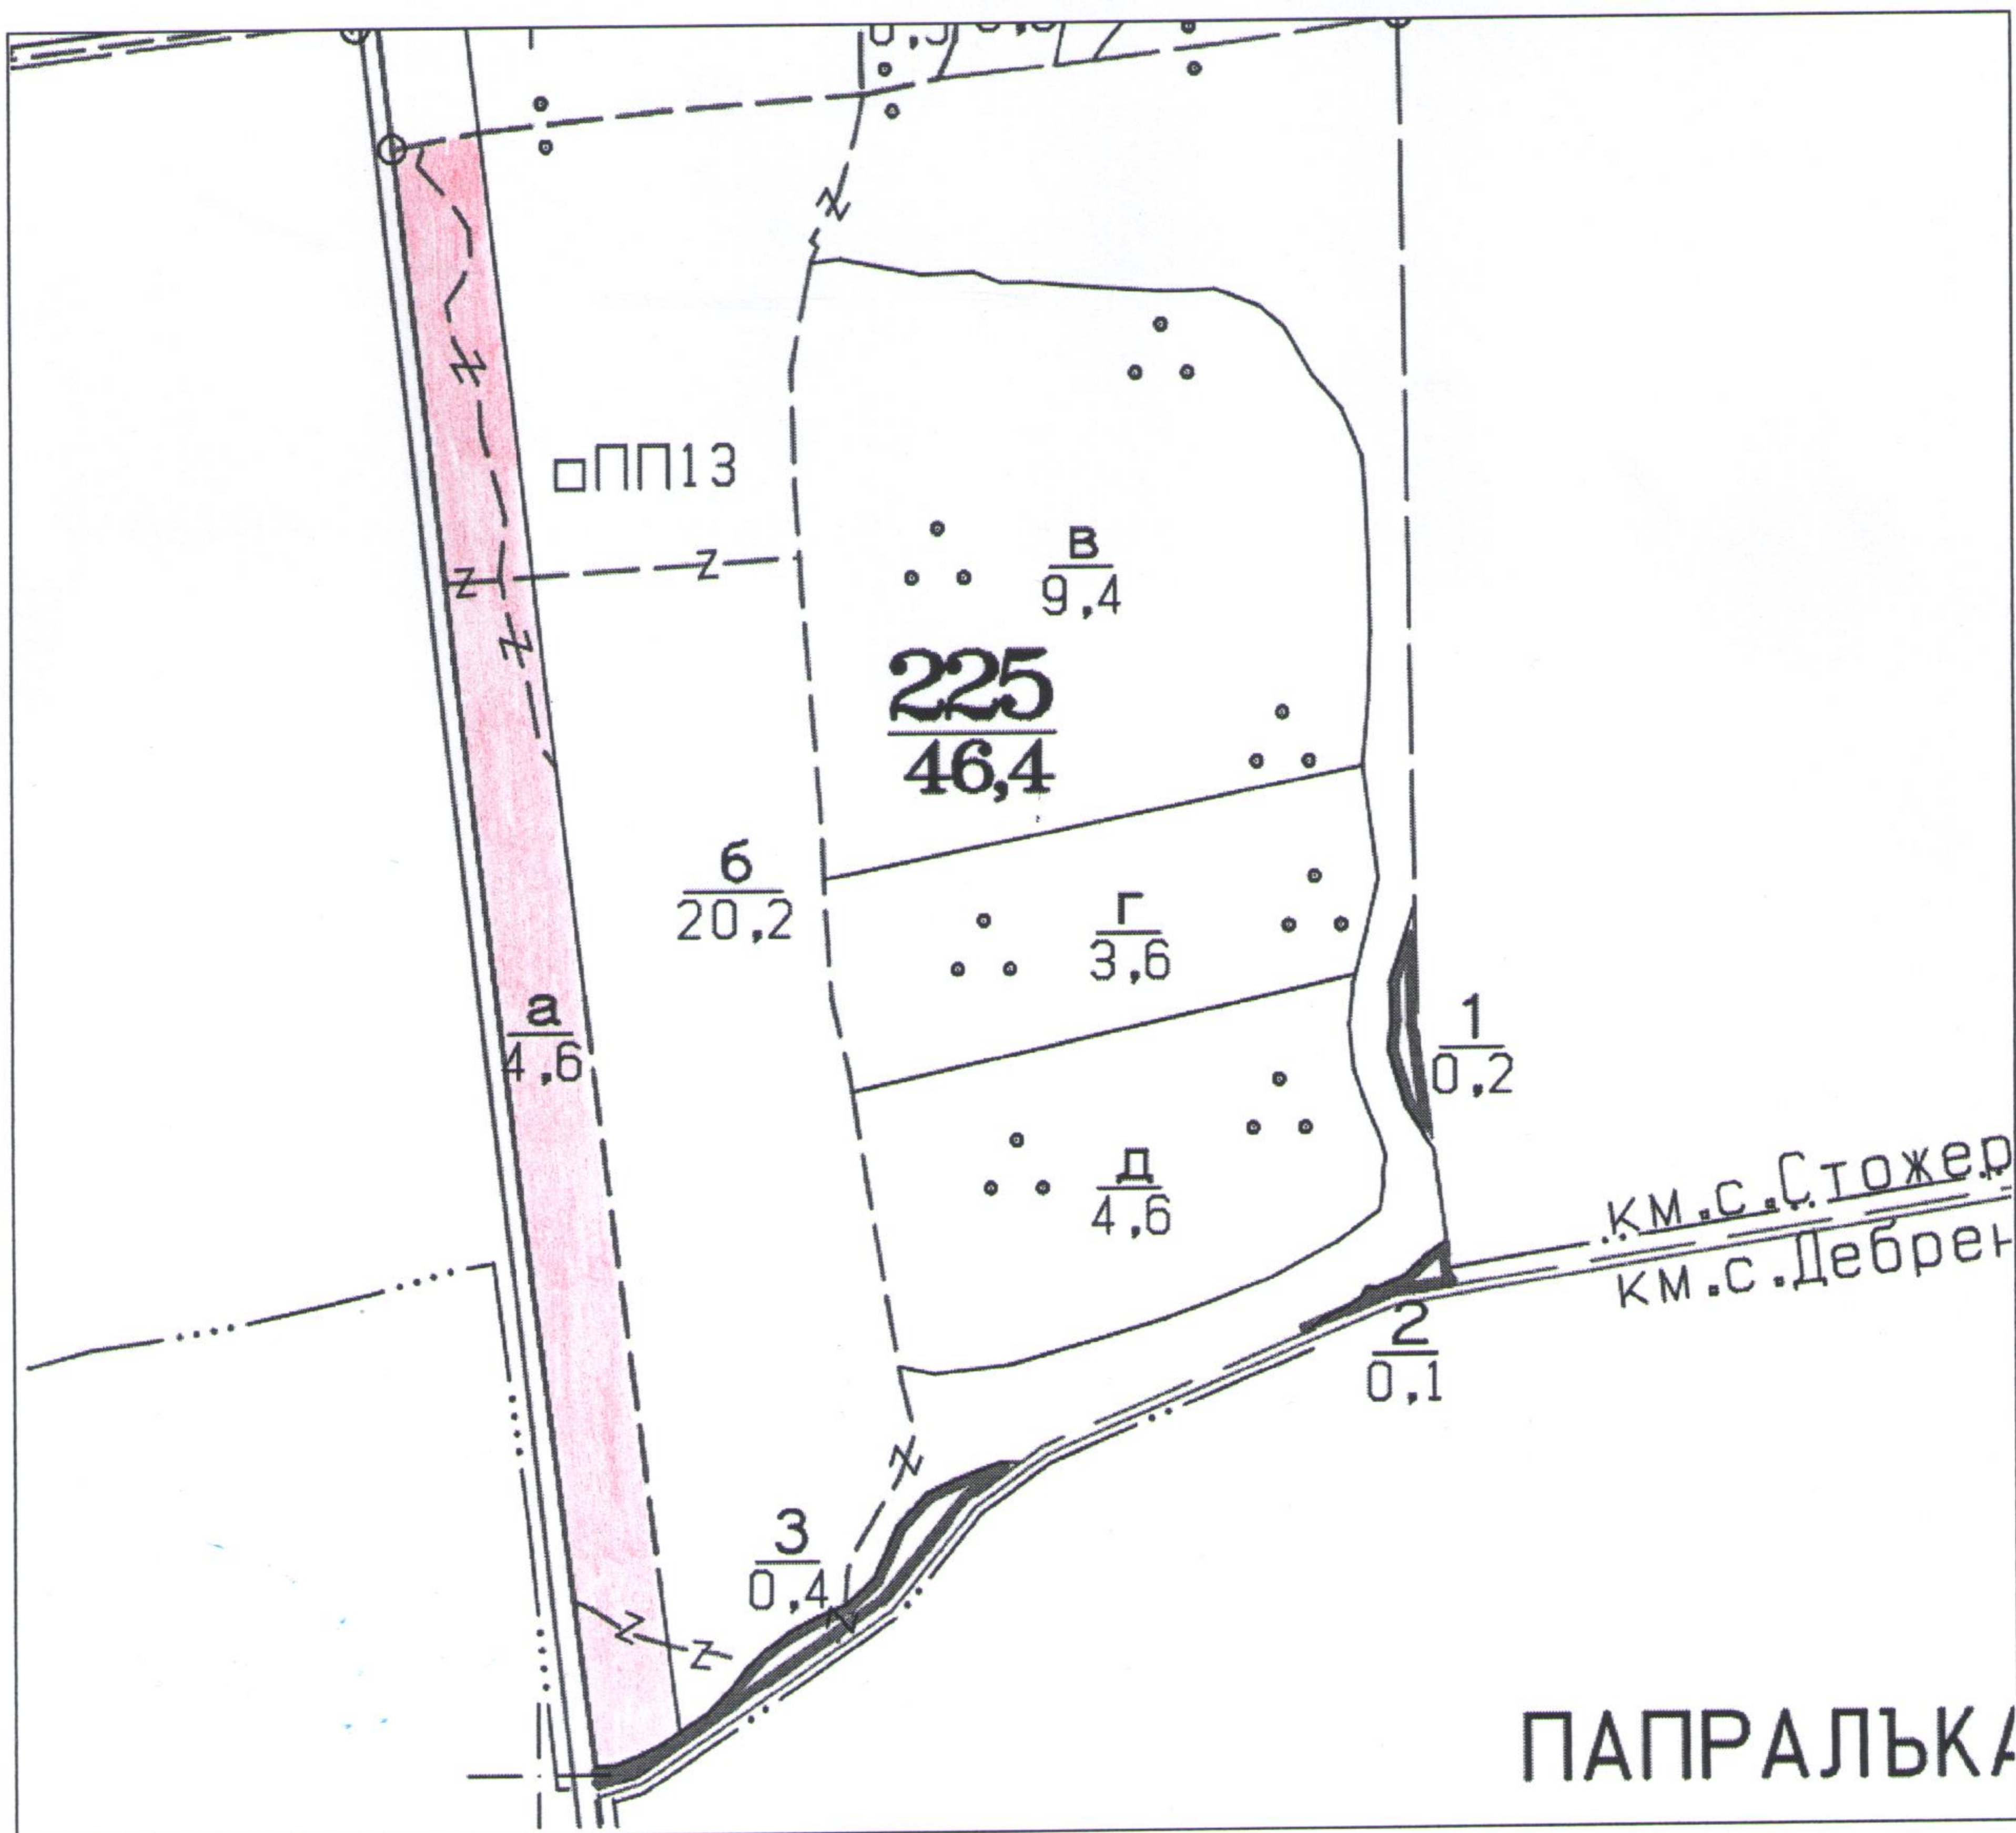

Скица на отдел 225 подотдел „а“
по ГСП от 2015г. на ТП ДГС Добрич

 Граници на отдел 225, подотдел „а“

МИНИСТЕРСТВО НА ЗЕМЕДЕЛИЕТО И ХРАНИТЕ
СЕВЕРОИЗТОЧНО ДЪРЖАВНО ПРЕДПРИЯТИЕ

ТЕРИТОРИАЛНО ПОДЕЛЕНИЕ ДЪРЖАВНО ГОРСКО СТОПАНСТВО ДОБРИЧ

Скица на отдел 223 подотдел „е“
по ГСП от 2015г. на ТП ДГС Добрич

 Граници на отдел 223, подотдел „е“