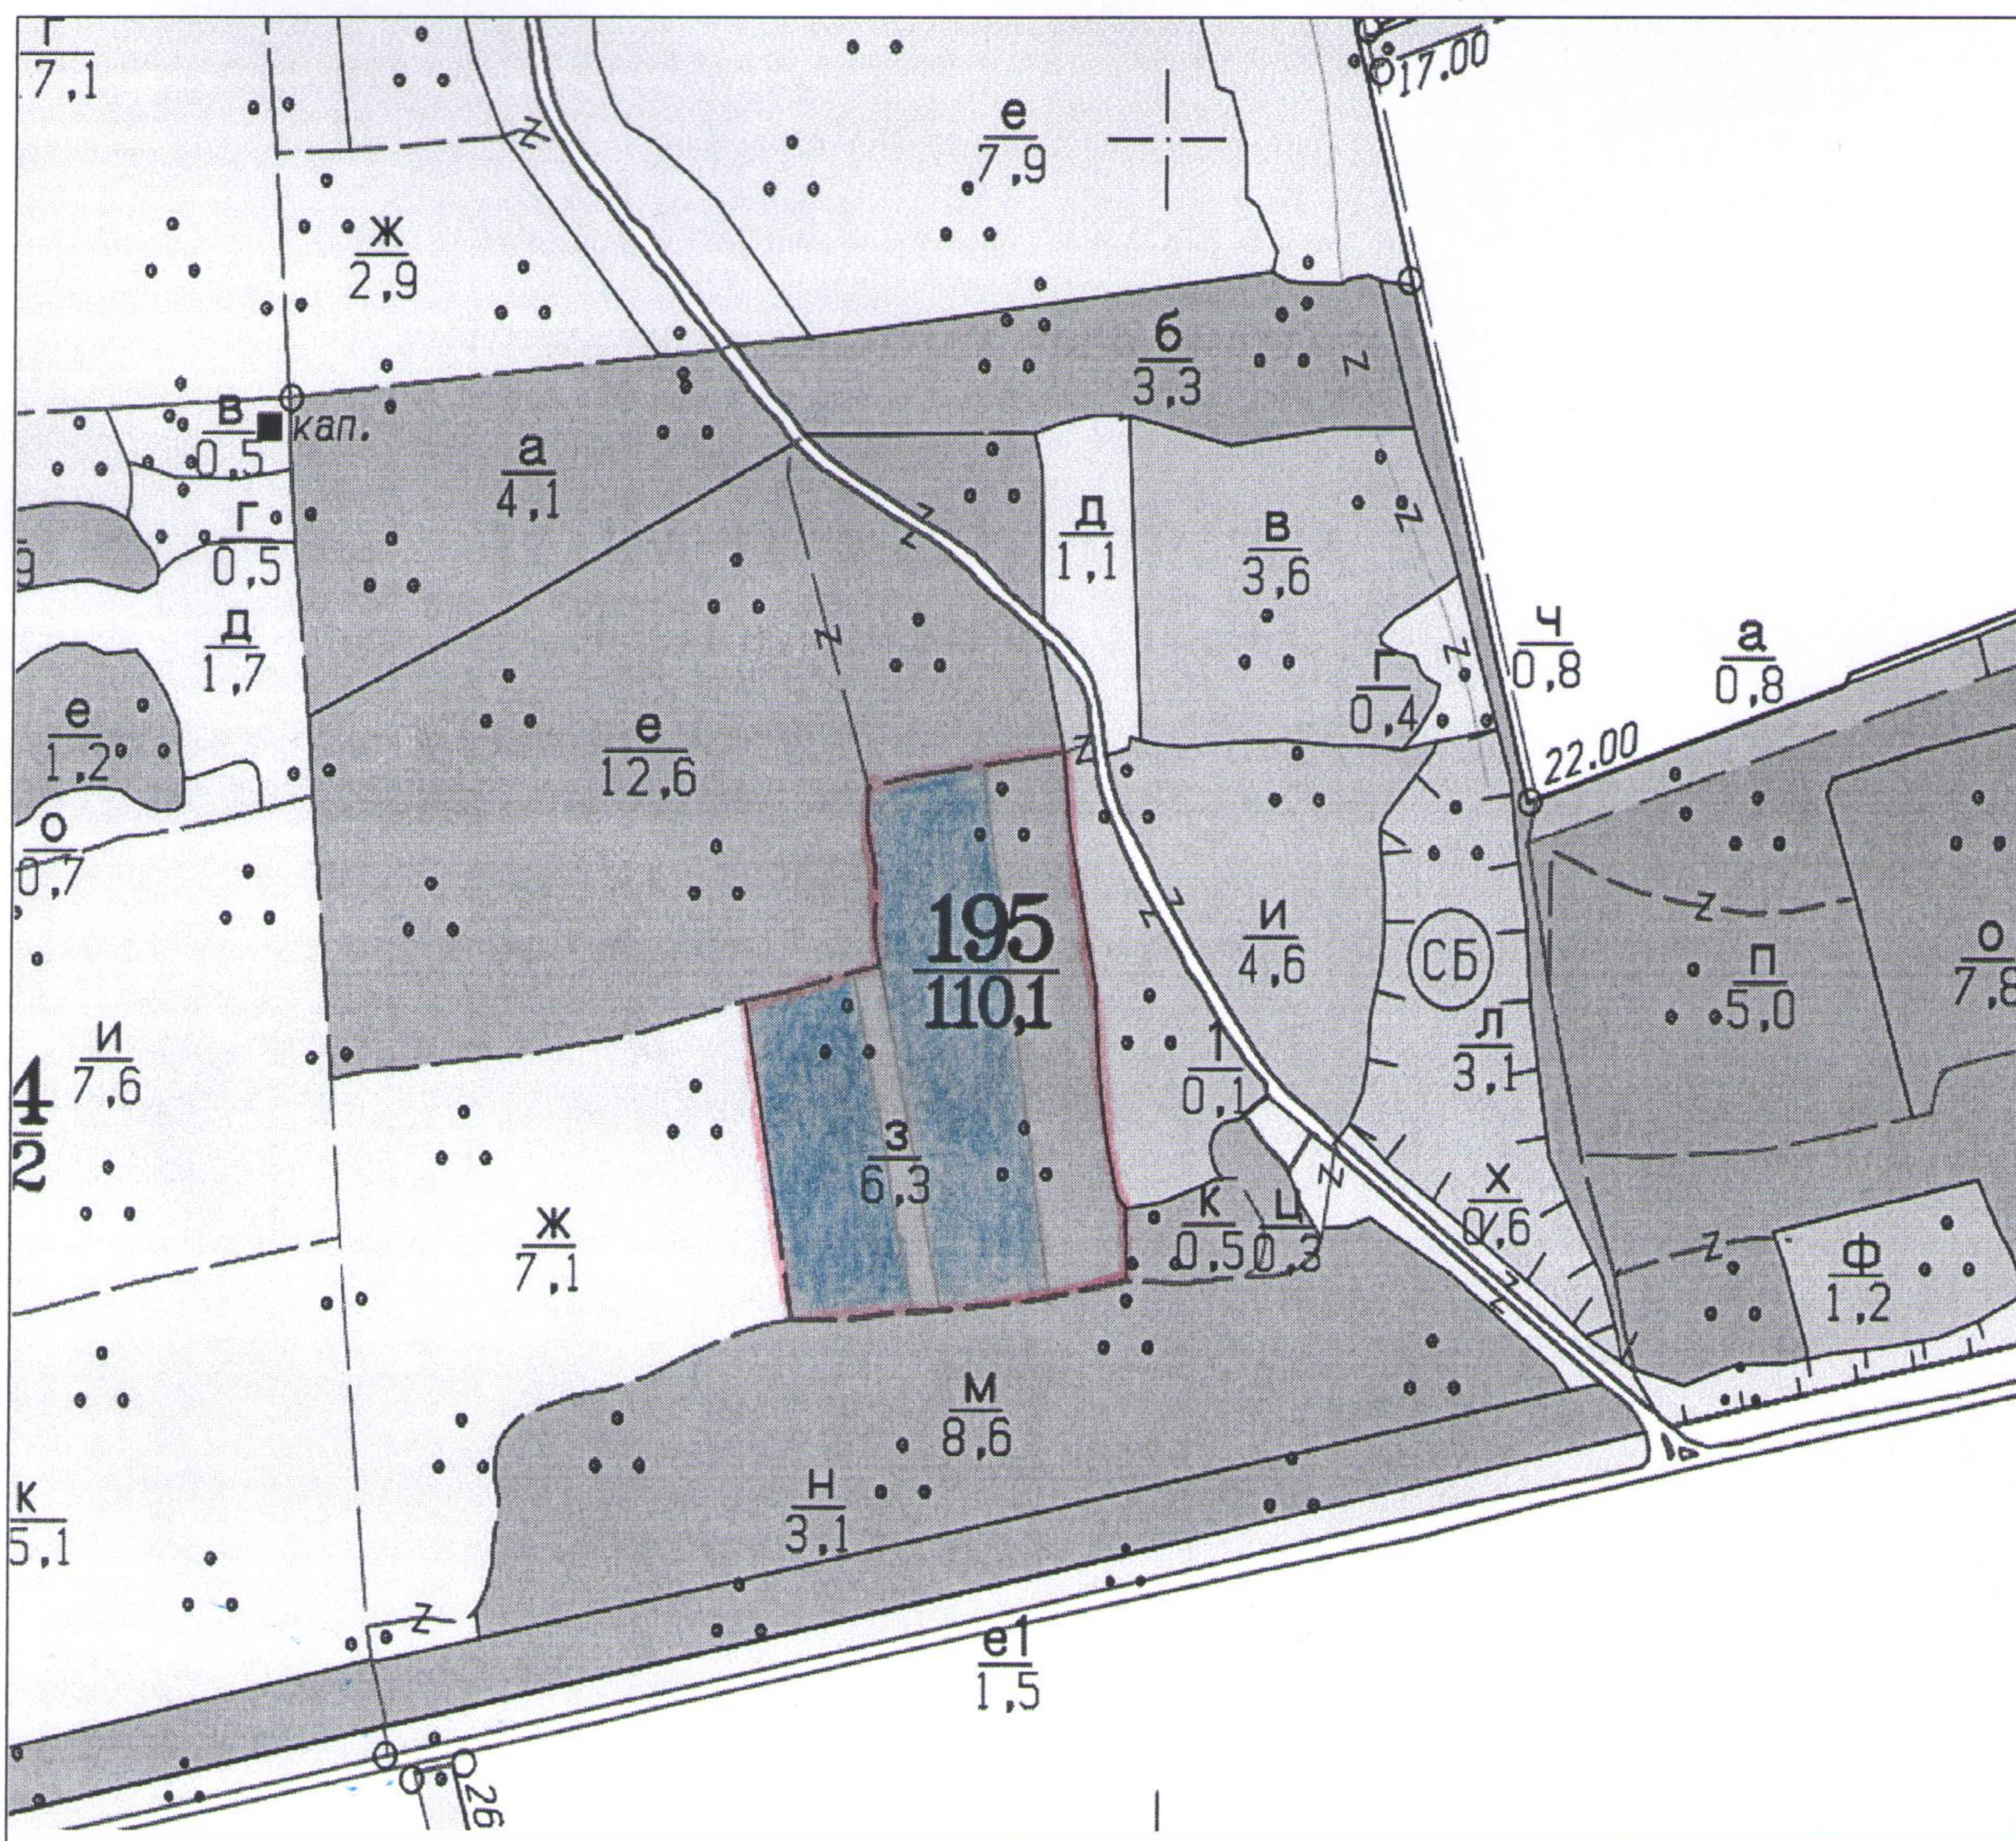

МИНИСТЕРСТВО НА ЗЕМЕДЕЛИЕТО

СЕВЕРОИЗТОЧНО ДЪРЖАВНО ПРЕДПРИЯТИЕ

ТЕРИТОРИАЛНО ПОДЕЛЕНИЕ ДЪРЖАВНО ГОРСКО СТОПАНСТВО ДОБРИЧ

Адрес: гр. Добрич, ПК 9300, ул. Марин Дринов № 5, тел.: 058/600678, факс: 058/600658, e-mail: dgs.dobritch@dpshumen.bg, www.dpshumen.bg

ИЗВАДКА ОТ ГОРСКА КАРТА

ГСП от 2015г. на ТП ДГС Добрич

 Граници на отдел 195, подотдел „з“, землище гр. Добрич

 Площ за залесяване